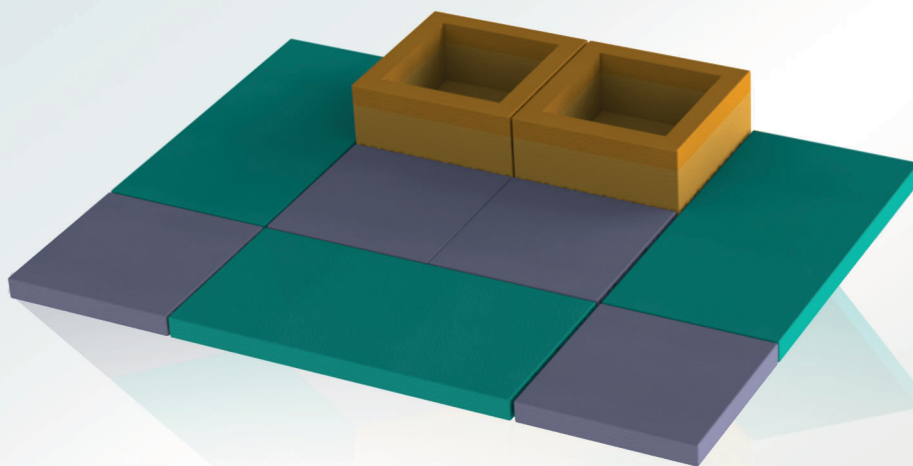

# P800

# Kit Tapete Conforto

2 Tapetes - P824 - 48(C) x 48(L) x 6(A)

4 Tapetes - P825 - 96(C) x 48(L) x 6(A)

2 Cestos - P823 - 48(C) x 48(L) x 24(A)

**Medida Total: 196(C) x 144(L) x 24(A)**

**fabincor**