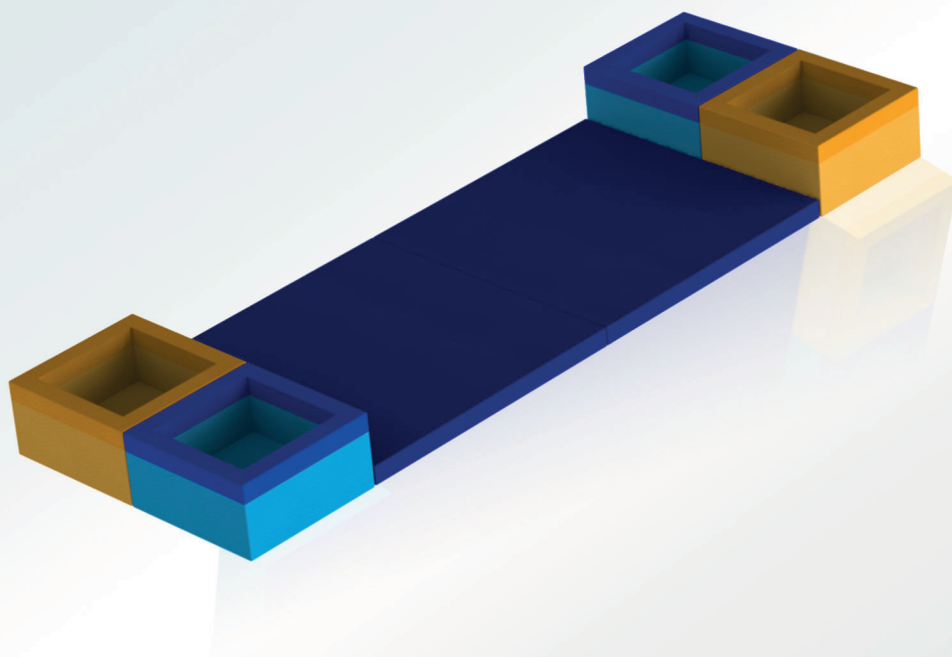

P801

Kit Tapete Gincana

2 Tapetes - P825 - 96(C) x 96(L) x 6(A)

4 Cestos - P823 - 48(C) x 48(L) x 24(A)

Medida Total: 288(C) x 96(L) x 24(A)