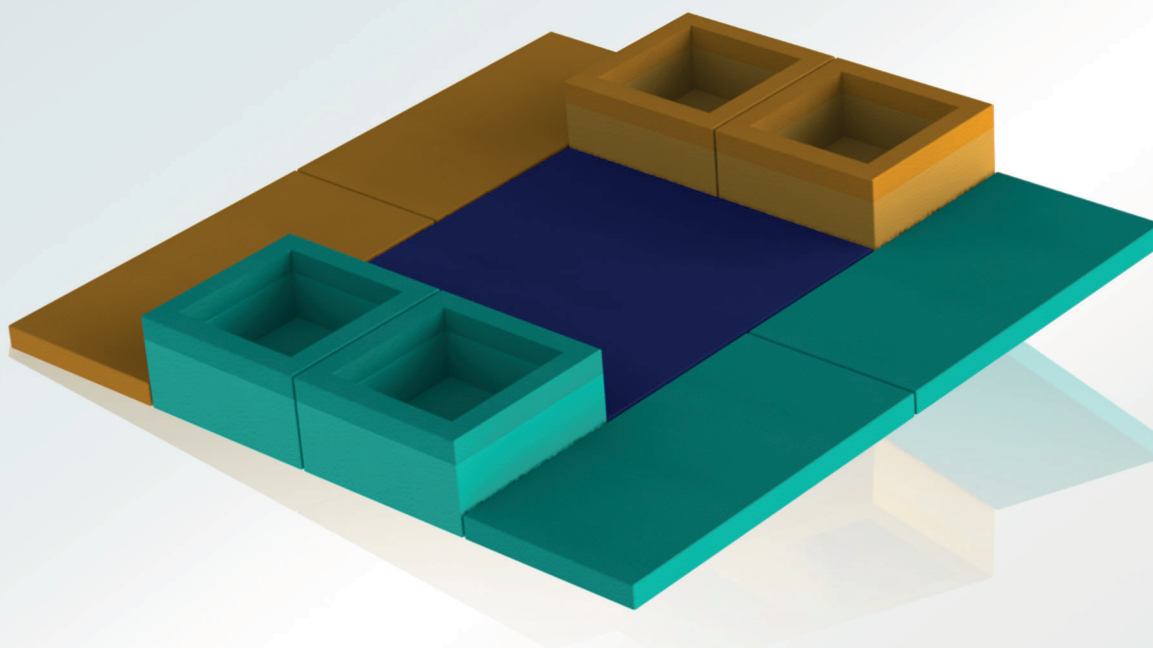

P802

Kit Tapete de Armazenamento

4 Tapetes - P825 - 96(C) x 48(L) x 6(A)

1 Tapete - P825 - 96(C) x 96(C) x 6(A)

4 Cestos - P823 - 48(C) x 48(L) x 24(A)

Medida Total: 192(C) x 192(L) x 24(A)