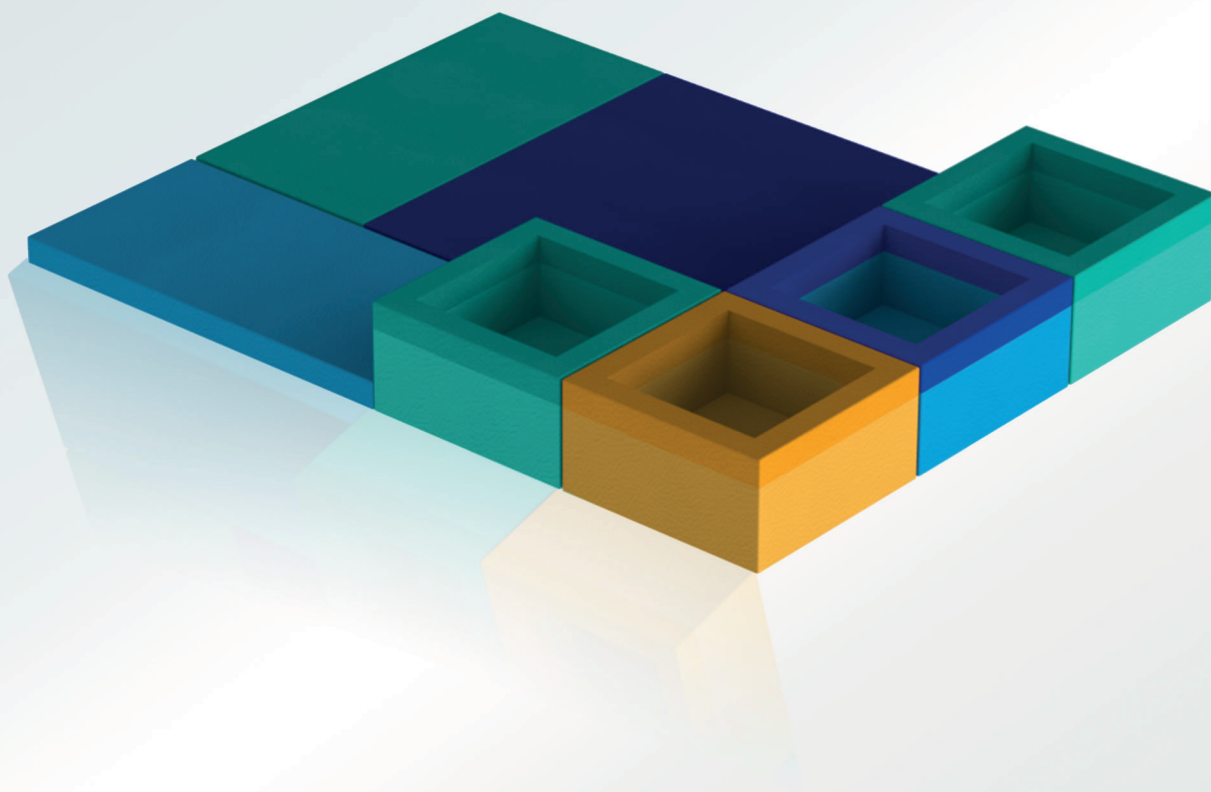

## Kit Tapete Cantinho da Leitura

2 Tapetes - P825 - 96(C) x 48(L) x 6(A)  
1 Tapete - P825 - 96(C) x 96(L) x 6(A)  
4 Cestos - P823 - 48(C) x 48(L) x 24(A)  
**Medida Total: 192(C) x 144(L) x 24(A)**