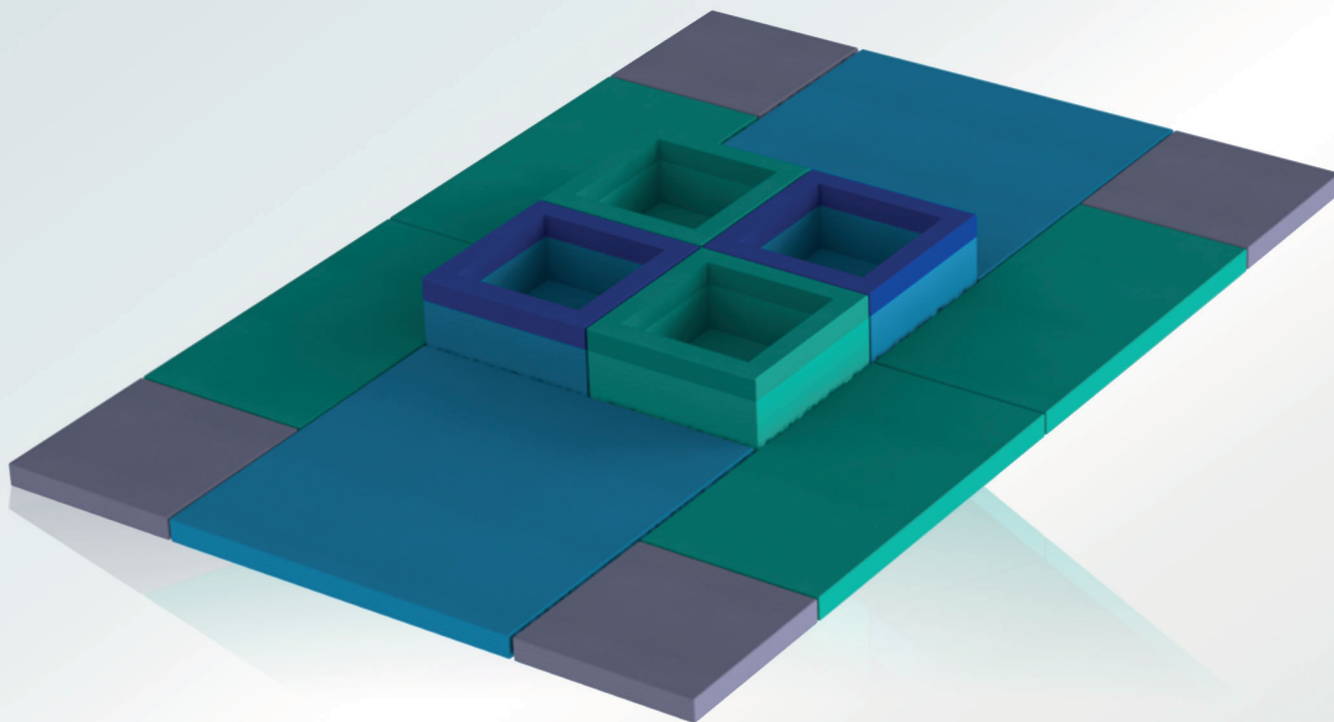

P805

## Kit Tapete Ilha Grande

4 Tapetes - P825 - 96(C) x 48(L) x 6(A)  
4 Tapetes - P825 - 96(C) x 96(L) x 6(A)  
4 Cestos - P823 - 48(C) x 48(L) x 24(A)  
**Medida Total: 288(C) x 192(L) x 24(A)**