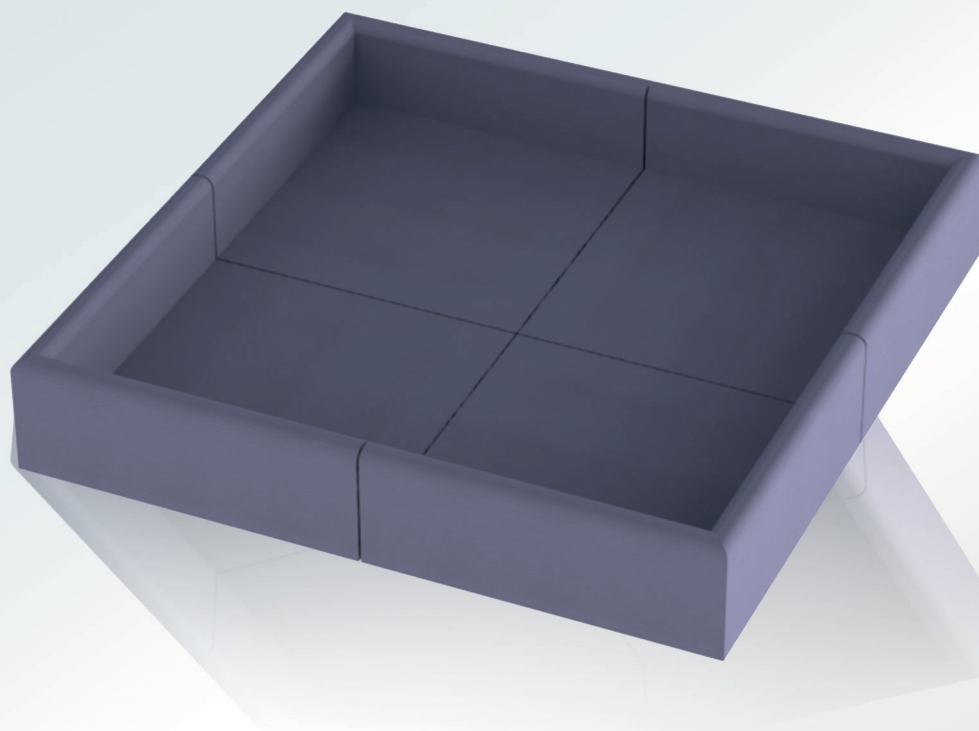

P807

Área de Descanso Quadrado

4 complementos Cantos - P822 - 75(C) x 75(L) x 26(A)
Medida Total: 150(C) x 150(L) x 26(A)

fabincor